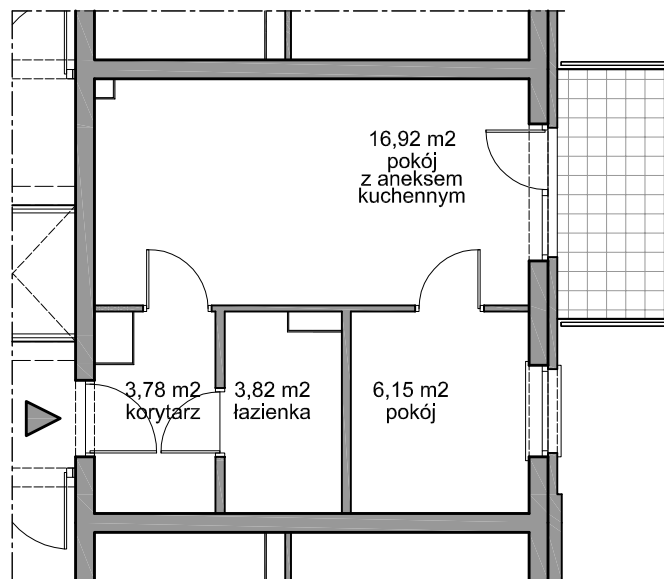

Spółdzielnia Mieszkaniowa
„Chełm”

OSIEDLE PRZY CIENISTEJ

Gdańsk Chełm

przedsięwzięcie B III / I - zadanie I

powierzchnia użytkowa

30,67 m²

BUDYNEK NR 2
MIESZKANIE NR 08
1 PIĘTRO

powierzchnia balkonu 4,82 m²